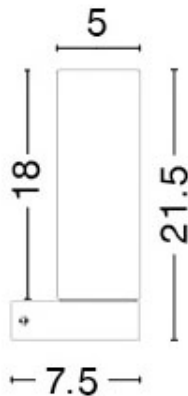

TECHNICAL DRAWING