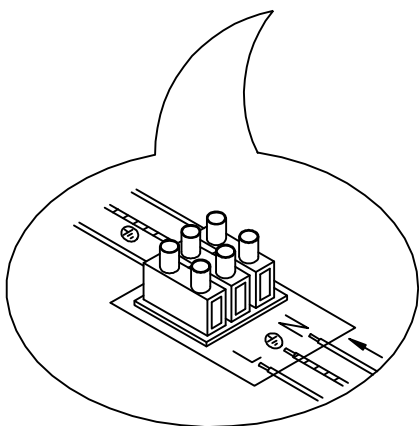

NOVA LUCE

230V~ 50Hz
Max. G9*6*6W

①

②

③

④

⑤

⑥