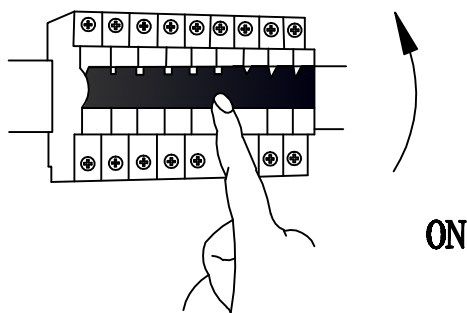

NOVA LUCE

230V~ 50Hz
Max. G9*6*6W

①

②

③

④

⑤

⑥