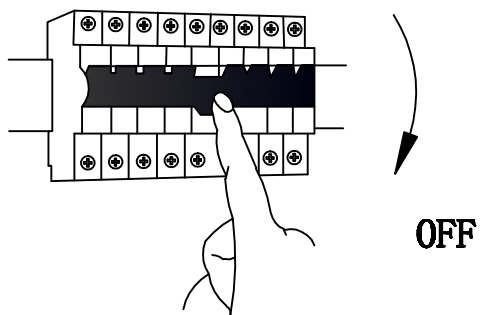

NOVA LUCE

230V~ 50Hz
Max. G9*6*6W

①

②

③

④

⑤

⑥