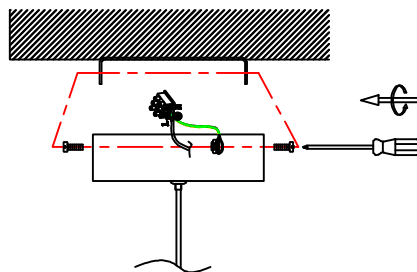

NOVA LUCE

230V~ 50Hz
Max. G9*6*6W

①

②

③

④

⑤

⑥