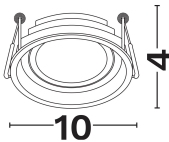

TECHNICAL DRAWING