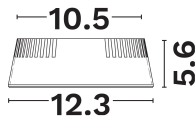

TECHNICAL DRAWING