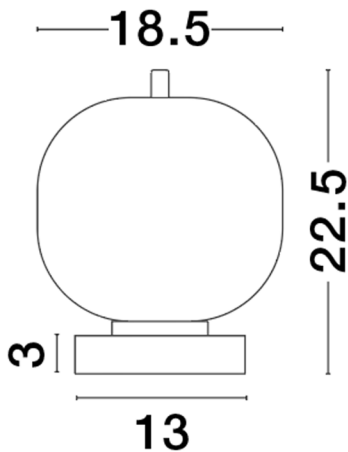

## TECHNICAL DRAWING

## DIMENSION & WEIGHT

LxWxH (cm)	D: 18,5 H: 22,5
Cut out (cm)	N/A
Weight (Kgr)	1.5