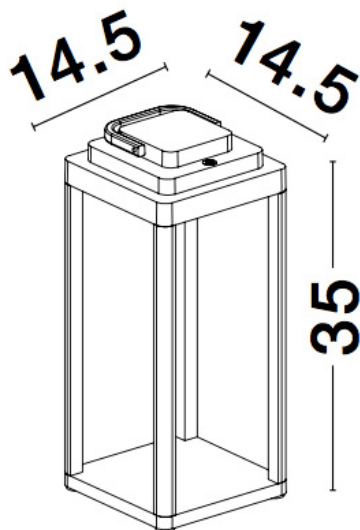

TECHNICAL DRAWING