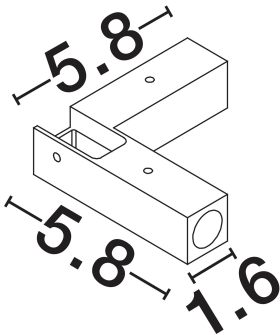

## TECHNICAL DRAWING

## DIMENSION & WEIGHT

LxWxH (cm)	L: 5.8 W: 5.8 H: 1.6
Cut Out (cm)	N/A
Weight (Kgr)	0.038