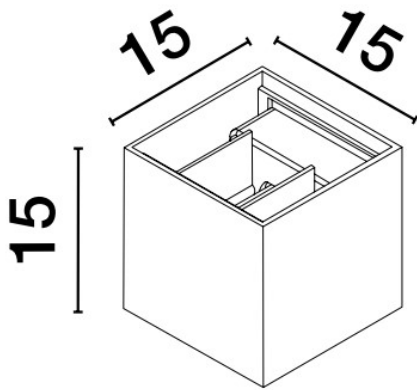

## TECHNICAL DRAWING

## DIMENSION & WEIGHT

LxWxH (cm)	L: 15 W: 15 H: 15
Cut out (cm)	N/A
Weight (Kgr)	1.6