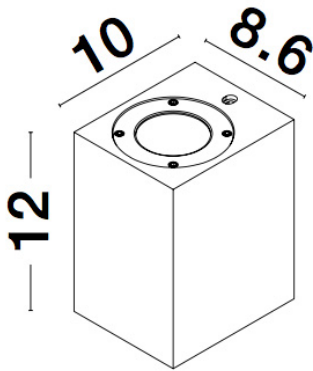

## TECHNICAL DRAWING

## DIMENSION & WEIGHT

LxWxH (cm)	L: 8,6 W: 10 H: 12
Cut out (cm)	N/A
Weight (Kgr)	1.3