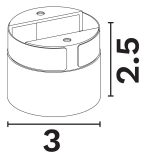

TECHNICAL DRAWING