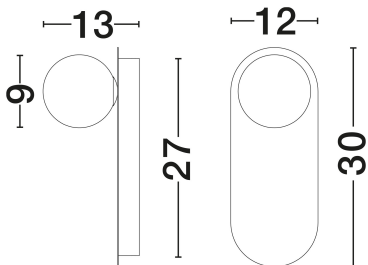

## TECHNICAL DRAWING

## DIMENSION & WEIGHT

LxWxH (cm)	L: 12 W: 13 H: 30
Cut Out (cm)	N/A
Weight (Kgr)	0.5