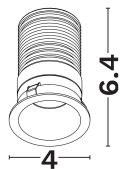

TECHNICAL DRAWING