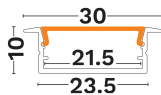

TECHNICAL DRAWING