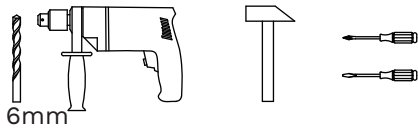

NOVA LUCE

8254424, 8254429, 8254430

<p style="text-align: center;">①</p> <p style="text-align: center;">Turn off the general switch</p>	<p style="text-align: center;">②</p> <p style="text-align: center;">Create a CutOut</p>	<p style="text-align: center;">③</p> <p style="text-align: center;">Tie up parts into place & connect wires & the electrical connector</p>
<p style="text-align: center;">④</p> <p style="text-align: center;">Tie up screws</p>	<p style="text-align: center;">⑤</p> <p style="text-align: center;">Apply a sealer to complete the installation</p>	<p style="text-align: center;">⑥</p> <p style="text-align: center;">Turn on the general switch</p>