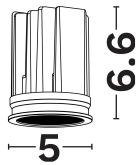

TECHNICAL DRAWING