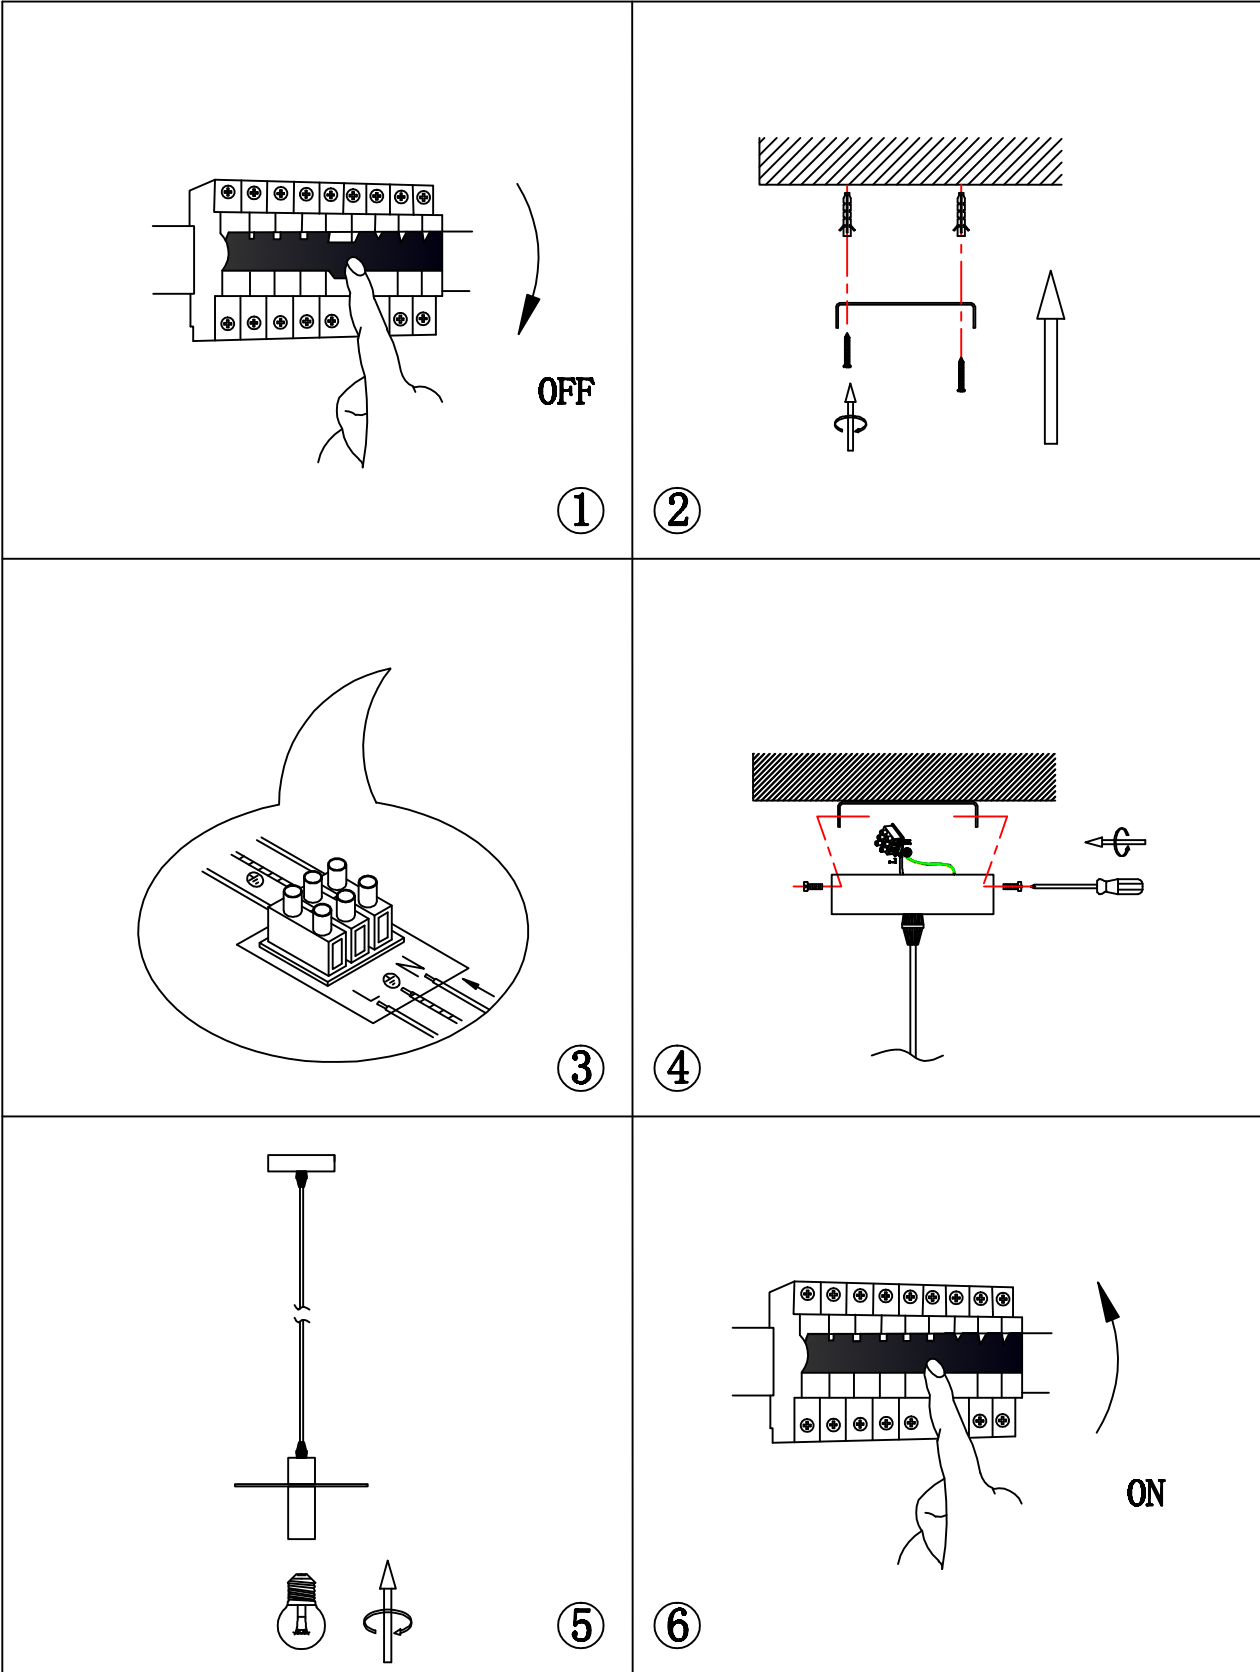

NOVA LUCE

9501240

230V ~ 50Hz Max. 60W E27x1