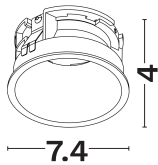

TECHNICAL DRAWING