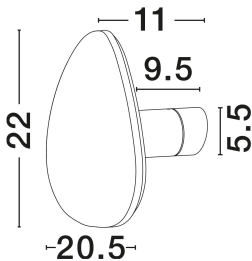

## TECHNICAL DRAWING

## DIMENSION & WEIGHT

LxWxH (cm)	D: 20.5 W: 11 H: 22
Cut Out (cm)	N/A
Weight (Kgr)	0.94