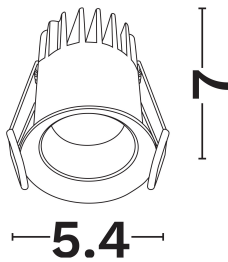

## TECHNICAL DRAWING

## DIMENSION & WEIGHT

LxWxH (cm)	D:5.4 H:7
Cut out (cm)	4,5
Weight (Kgr)	N/A