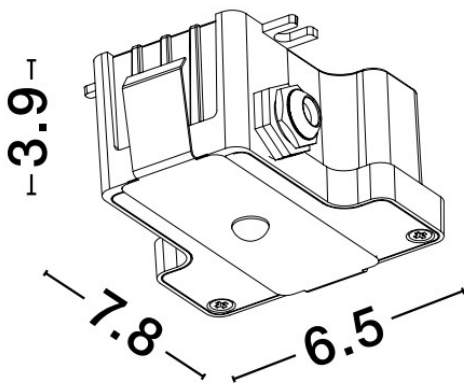

## TECHNICAL DRAWING

## DIMENSION & WEIGHT

LxWxH (cm)	L: 6,5 W: 6,7 H: 3,9
Cut out (cm)	7,8 x 6,5
Weight (Kgr)	0.2