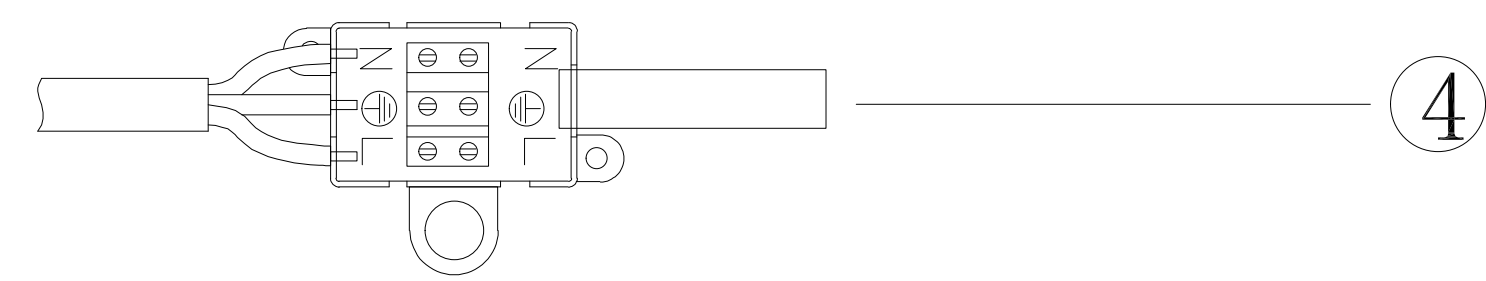

# NOVA LUCE

230V~ 50Hz  
Art.-NR.9086025

# NOVA LUCE

230V~ 50Hz  
Art.-NR.9086026