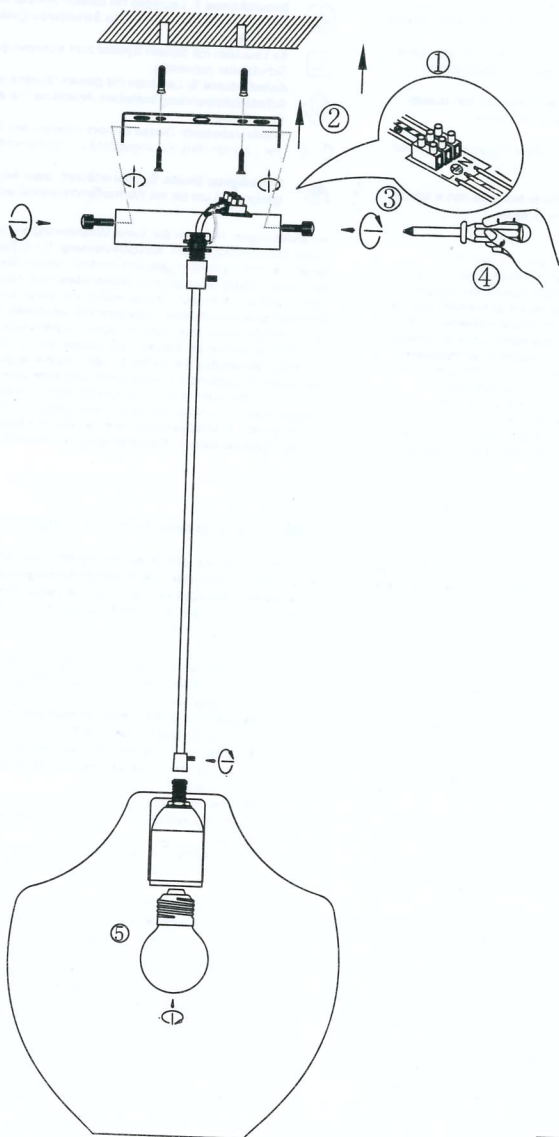

NOVA LUCE

230V~ 50Hz
Max. 12W E27

Art.-NR. 9103531

A

B

C

D