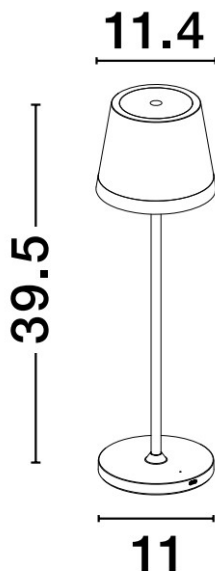

## PRODUCT PHOTOGRAPH

## DIMENSION & WEIGHT

LxWxH (cm)	∅: 11,4 W: 11,4 H: 39,5
Cut out (cm)	N/A
Weight (Kgr)	0.8

## TECHNICAL DRAWING

### PHOTOMETRICAL DATA

Luminous Flux	<b>192 lm</b>
Color Temperature	<b>3000K</b>
Light Color (Designation)	<b>Warm White</b>