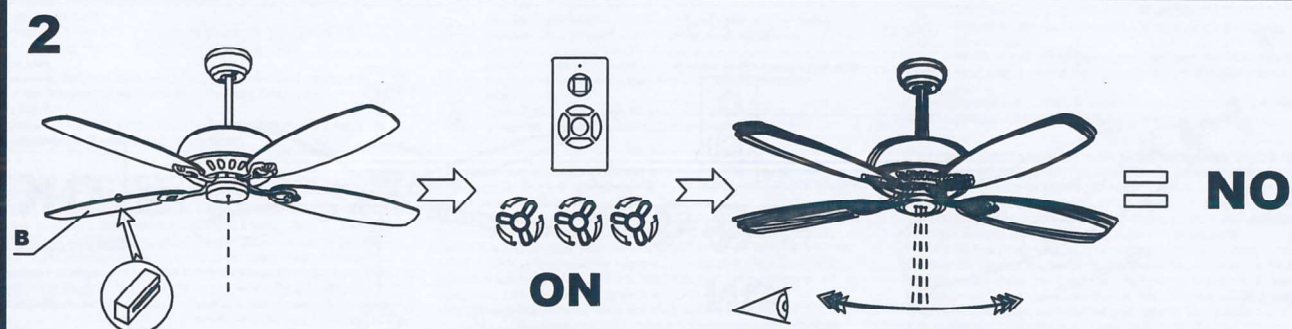

NOVA LUCE

230V~50Hz
MAX.18W LED

Art.-NR.9953015/9953016