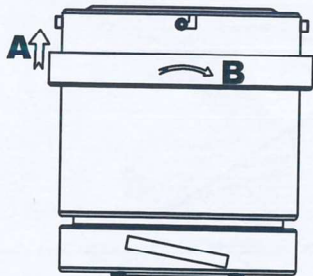

# NOVA LUCE

230V~50Hz  
MAX.18W LED

Art.-NR.9953015/9953016

9

10

11

12

①	Fan on/off
②	
③	
④	
⑤	
⑥	
⑦	
⑧	
⑨	
⑩	
⑪	