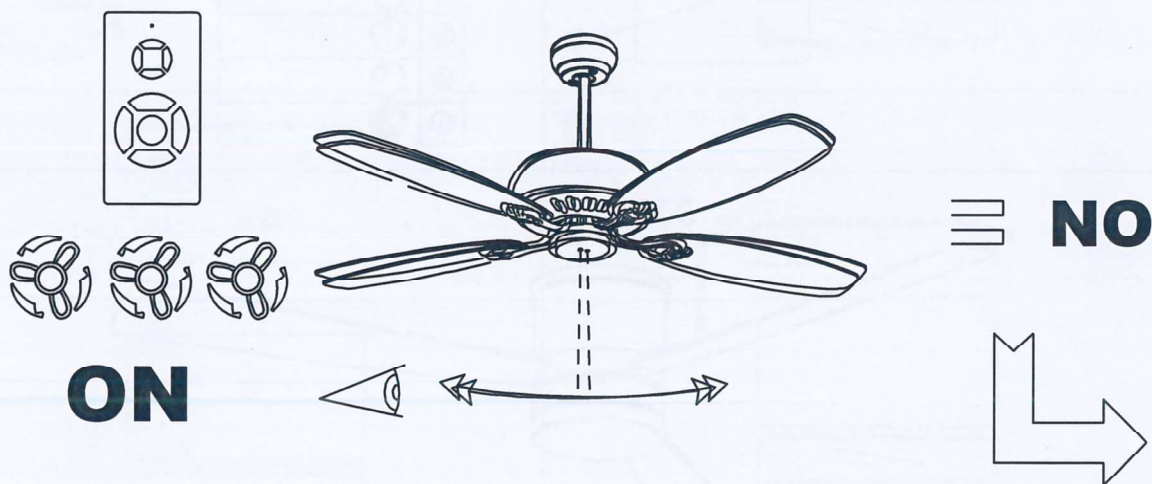

NOVA LUCE

230V~50Hz
MAX.18W LED

Art.-NR.9953015/9953016