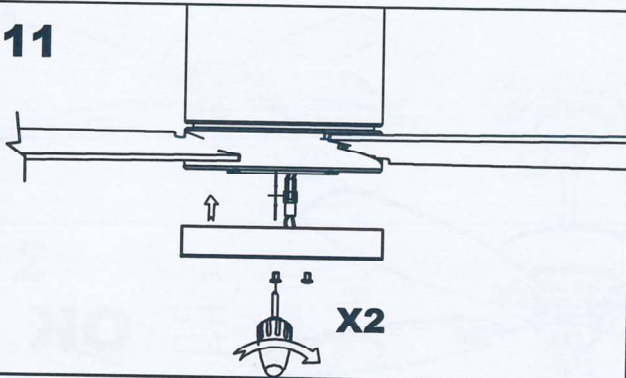

# NOVA LUCE

230V~50Hz  
MAX.18W LED

Art.-NR.9953015/9953016

9

10

11

12

①	Fan on/off
②	
③	
④	
⑤	
⑥	
⑦	
⑧	
⑨	
⑩	
⑪	