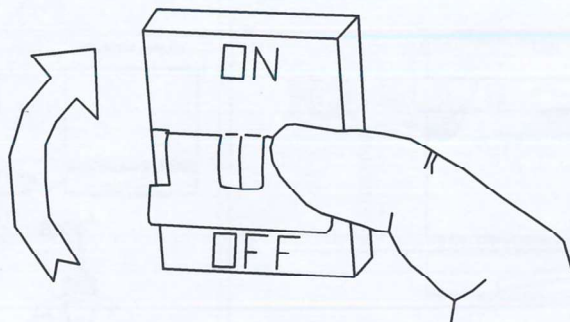

NOVA LUCE

230V~50Hz
MAX.18W LED

Art.-NR.9953015/9953016