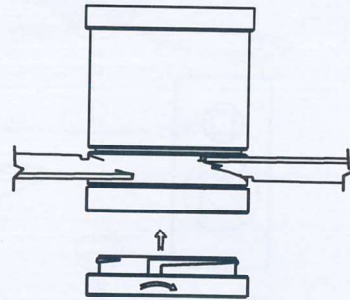

# NOVA LUCE

230V~50Hz  
MAX.18W LED

Art.-NR.9953015/9953016

9

10

11

12

①	Fan on/off
②	
③	
④	
⑤	
⑥	
⑦	
⑧	
⑨	
⑩	
⑪	