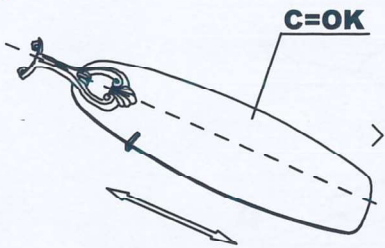

NOVA LUCE

230V~50Hz
MAX.18W LED

Art.-NR.9953015/9953016

5