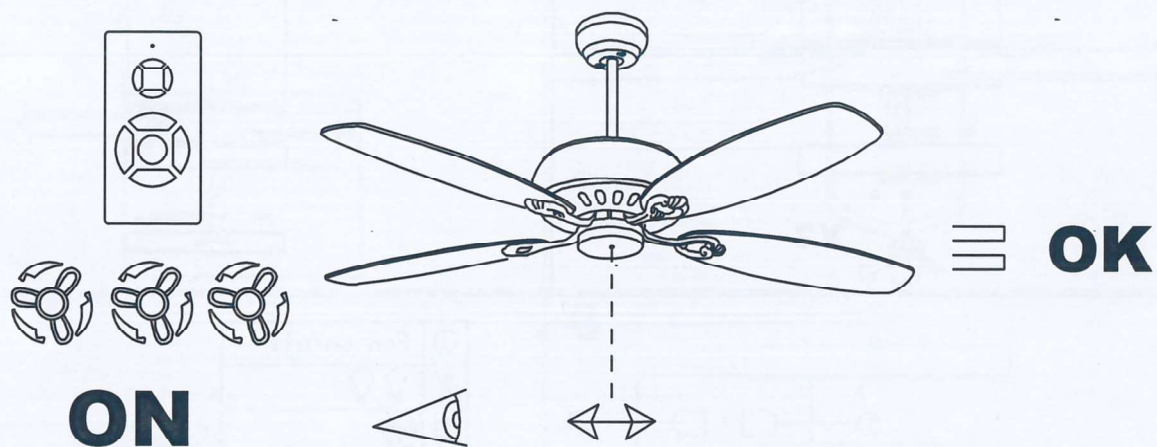

NOVA LUCE

230V~50Hz
MAX.18W LED

Art.-NR.9953015/9953016