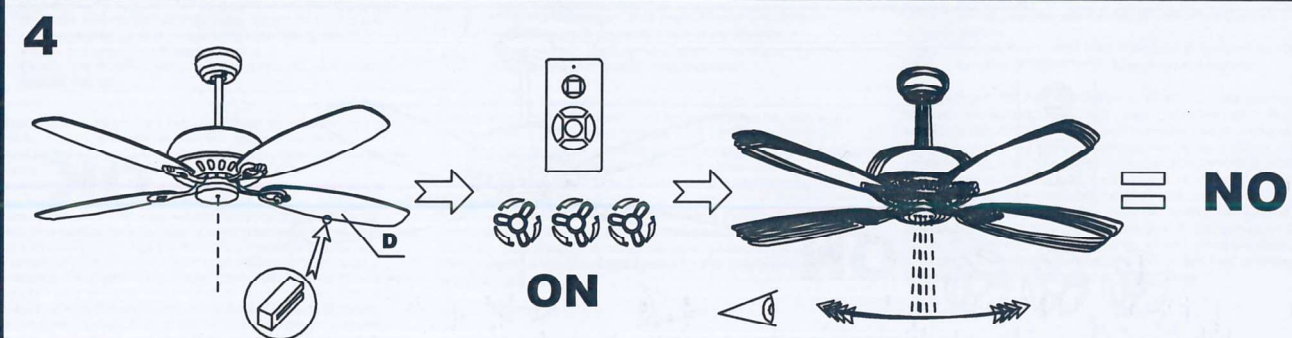

NOVA LUCE

230V~50Hz
MAX.18W LED

Art.-NR.9953015/9953016