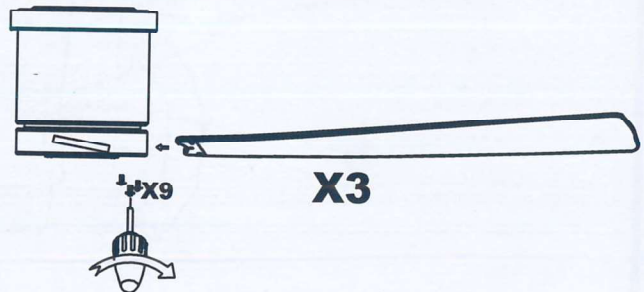

# NOVA LUCE

230V~50Hz  
MAX.18W LED

Art.-NR.9953015/9953016

9

10

11

12

①	Fan on/off
②	
③	
④	
⑤	
⑥	
⑦	
⑧	
⑨	
⑩	
⑪	