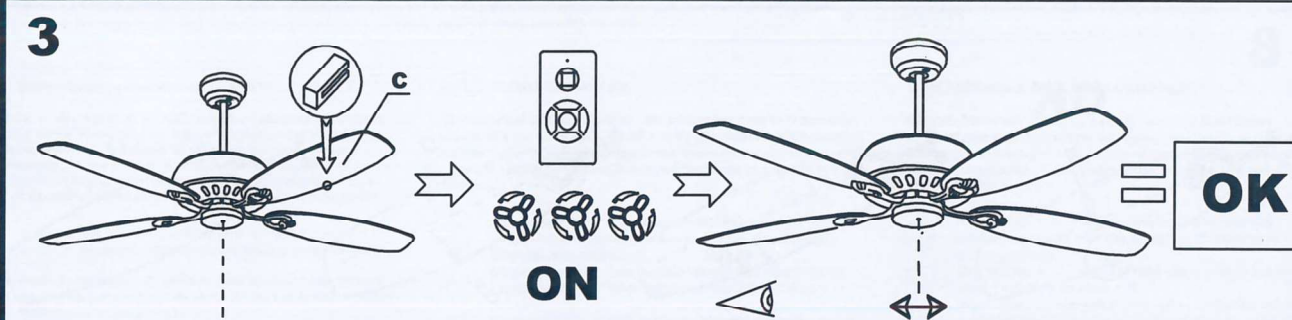

NOVA LUCE

230V~50Hz
MAX.18W LED

Art.-NR.9953015/9953016