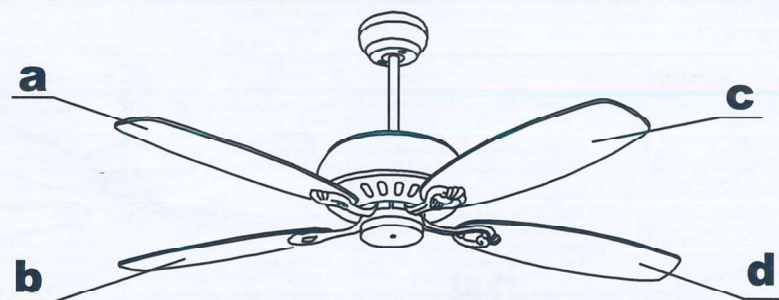

NOVA LUCE

230V~50Hz
MAX.18W LED

Art.-NR.9953015/9953016