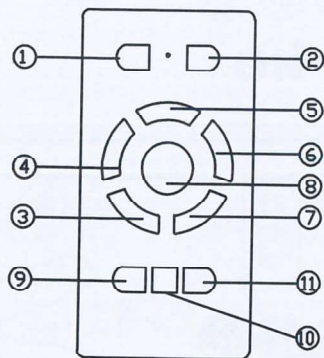

# NOVA LUCE

230V~50Hz  
MAX.18W LED

Art.-NR.9953015/9953016

9

10

11

12

①	Fan on/off
②	
③	
④	
⑤	
⑥	
⑦	
⑧	
⑨	
⑩	
⑪	