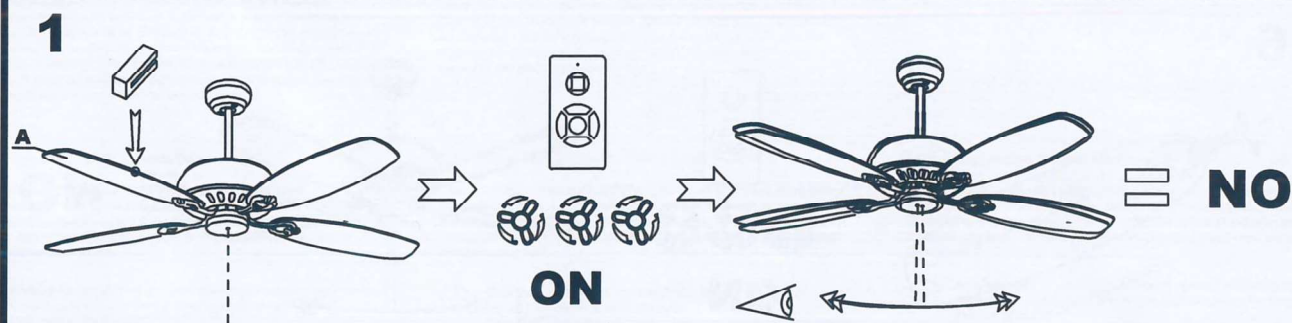

NOVA LUCE

230V~50Hz
MAX.18W LED

Art.-NR.9953015/9953016