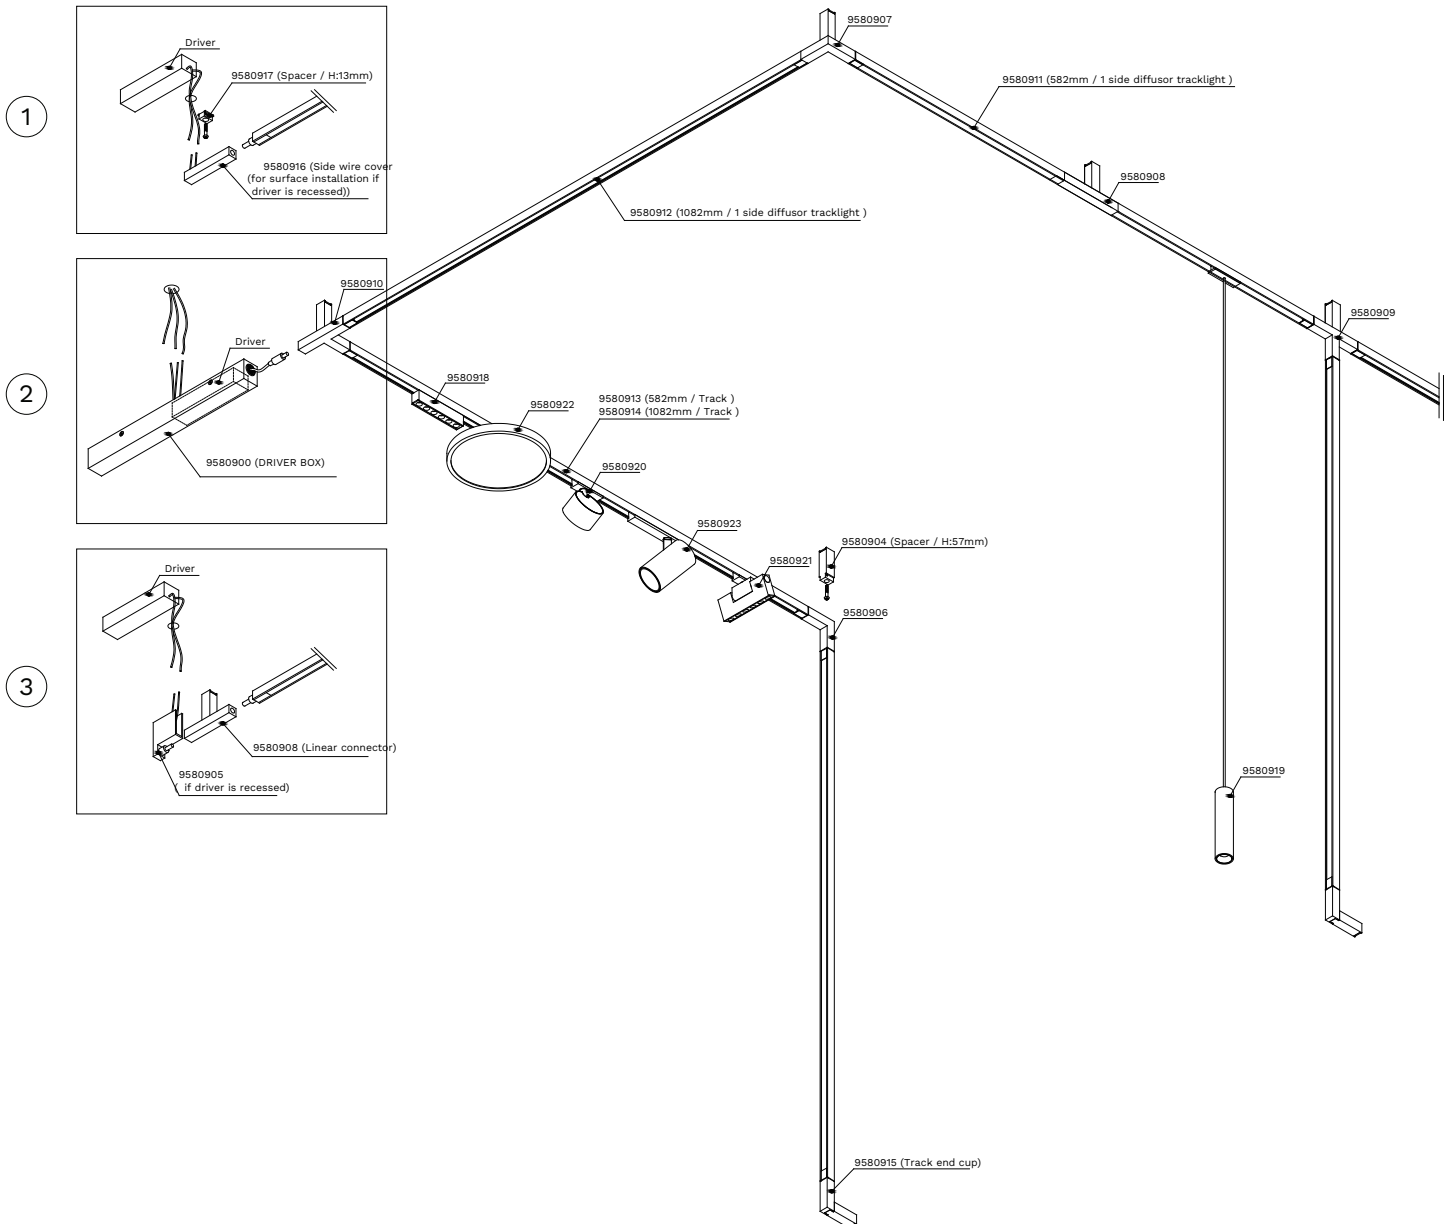

NOVA LUCE

9580900 9580904 9580905 9580906 9580907 9580908 9580909
 9580910 9580911 9580912 9580913 9580914 9580915 9580916
 9580917 9580918 9580919 9580920 9580921 9580922 9580923

NOVA LUCE

9580900 9580904 9580905 9580906 9580907 9580908 9580909
9580910 9580911 9580912 9580913 9580914 9580915 9580916
9580917 9580918 9580919 9580920 9580921 9580922 9580923

DRIVER BOX

CONNECTOR

9580905

9580906

9580904

9580907

9580915

9580908

TRACK

9580917

9580909

9580916

9580910

LIGHT SOURCES

9580918

9580911

9580919

9580912

9580921

9580920

9580922