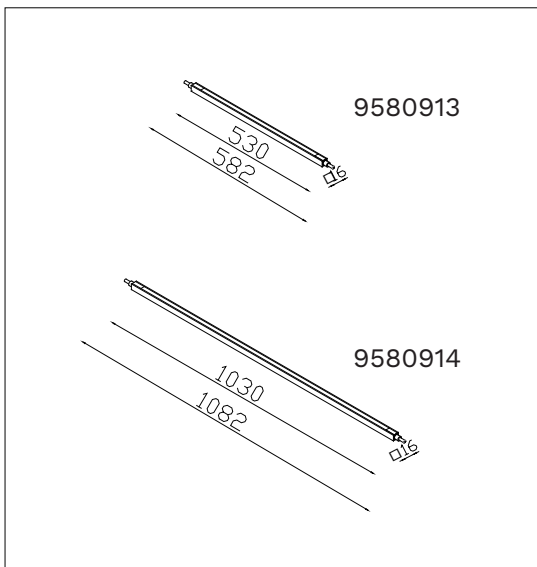

NOVA LUCE

9580900 9580904 9580905 9580906 9580907 9580908 9580909
 9580910 9580911 9580912 9580913 9580914 9580915 9580916
 9580917 9580918 9580919 9580920 9580921 9580922 9580923

NOVA LUCE

9580900 9580904 9580905 9580906 9580907 9580908 9580909
9580910 9580911 9580912 9580913 9580914 9580915 9580916
9580917 9580918 9580919 9580920 9580921 9580922 9580923

DRIVER BOX

CONNECTOR

9580905

9580906

9580904

9580907

9580915

9580908

TRACK

9580917

9580909

9580916

9580910

LIGHT SOURCES

9580918

9580911