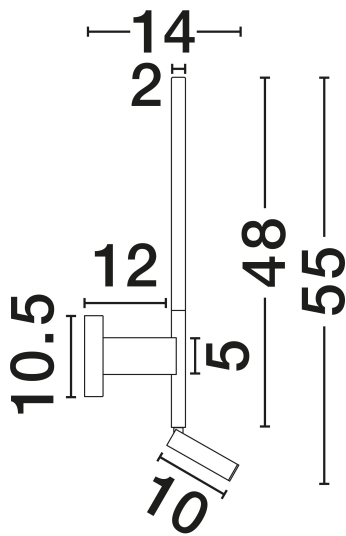

## TECHNICAL DRAWING

## DIMENSION & WEIGHT

LxWxH (cm)	L: 2 W: 13.65 H: 55
Cut Out (cm)	N/A
Weight (Kgr)	0.75

### PHOTOMETRICAL DATA

Luminous Flux	<b>510lm</b>
Color Temperature	<b>3000K</b>
Light Color (Designation)	<b>Warm White</b>