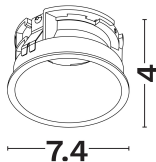

TECHNICAL DRAWING