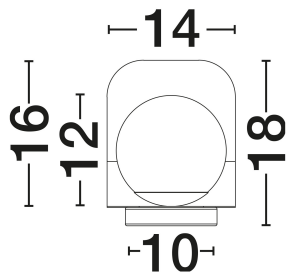

## TECHNICAL DRAWING

## DIMENSION & WEIGHT

LxWxH (cm)	L: 14 W: 10 H: 18
Cut Out (cm)	N/A
Weight (Kgr)	0.67